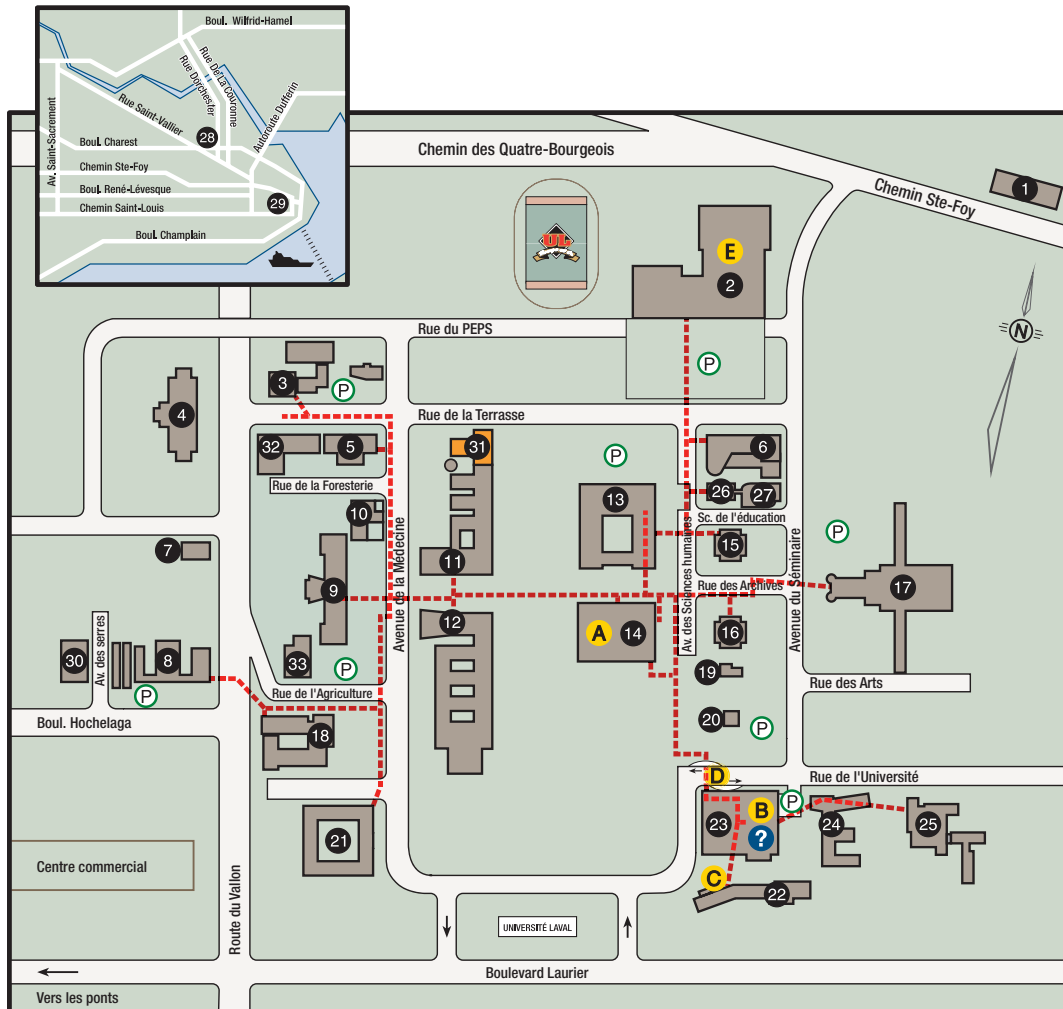

# Campus de l'Université Laval

## Pavillons

- 1 Pavillon de l'Est
- 2 Pavillon de l'éducation physique et des sports (PEPS)
- 3 Pavillon de Médecine dentaire
- 4 Centre de foresterie des Laurentides
- 5 Pavillon Abitibi-Price
- 6 Pavillon Palasis-Prince
- 7 Maison Omer-Gingras
- 8 Pavillon des services
- 9 Pavillon Ferdinand-Vandry
- 10 Pavillon Charles-Eugène-Marchand
- 11 Pavillon Alexandre-Vachon
- 12 Pavillon Adrien-Pouliot
- 13 Pavillon Charles-De Koninck
- 14 Pavillon Jean-Charles-Bonenfant
- 15 Pavillon des Sciences de l'éducation
- 16 Pavillon Félix-Antoine-Savard
- 17 Pavillon Louis-Jacques-Casault
- 18 Pavillon Paul-Comtois
- 19 Maison Eugène-Roberge
- 20 Maison Marie-Sirois
- 23 Pavillons Alphonse-Desjardins et Maurice-Pollack
- 26 Pavillon J.-A.-De Sève
- 27 Pavillon La Laurentienne
- 28 Édifice La Fabrique

- 29 Édifice du Vieux-Séminaire-de-Québec
- 30 Pavillon de l'Environtron
- 31 Pavillon d'optique-photonique (en construction)
- 32 Centre de transformation sur le bois ouvré
- 33 Édifice logeant Héma-Québec

## Résidences

- 21 Pavillon Agathe-Lacerte
- 22 Pavillon Ernest-Lemieux
- 24 Pavillon H.-Biermans-L.-Moraud
- 25 Pavillon Alphonse-Marie-Parent

--- Tunnel

(P) Postes de péage (permis à l'heure)

(?) Information